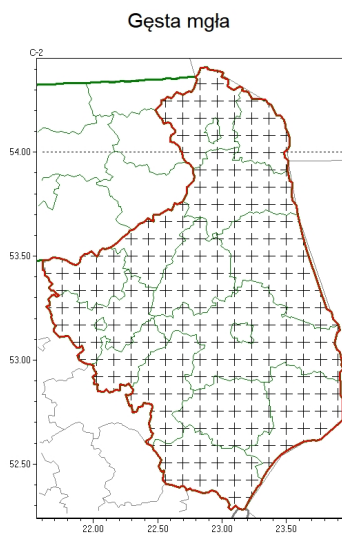

### Zasięg komunikatu w województwie

### Komunikat meteorologiczny z godz. 10:22 dnia 22.12.2022

<b>Nazwa biura</b>	IMGW-PIB Centralne Biuro Prognoz Meteorologicznych - Wydział w Białymstoku
<b>Zjawiska</b>	Gęsta mgła
<b>Obszar</b>	województwo podlaskie powiaty: augustowski, białostocki, Białystok, bielski, grajewski, hajnowski, kolneński, Łomża, łomżyński, moniecki, sejneński, siemiatycki, sokólski, suwalski, Suwałki, wysokomazowiecki, zambrowski
<b>Sytuacja meteorologiczna</b>	Na obszarze województwa utrzymują się gęste mgły ograniczające widzialność od 200 m do 400 m. Przewiduje się, że w najbliższych godzinach nadal utrzymają się mgły z widzialnością ograniczającą do 200 m.
<b>Uwagi</b>	Komunikat przygotowano na podstawie danych z systemów teledetekcji atmosfery oraz sieci pomiarowo-obszernych IMGW-PIB. Lokalnie zjawiska mogą mieć inny przebieg niż opisany.
<b>Godzina i data wydania</b>	godz. 10:22 dnia 22.12.2022